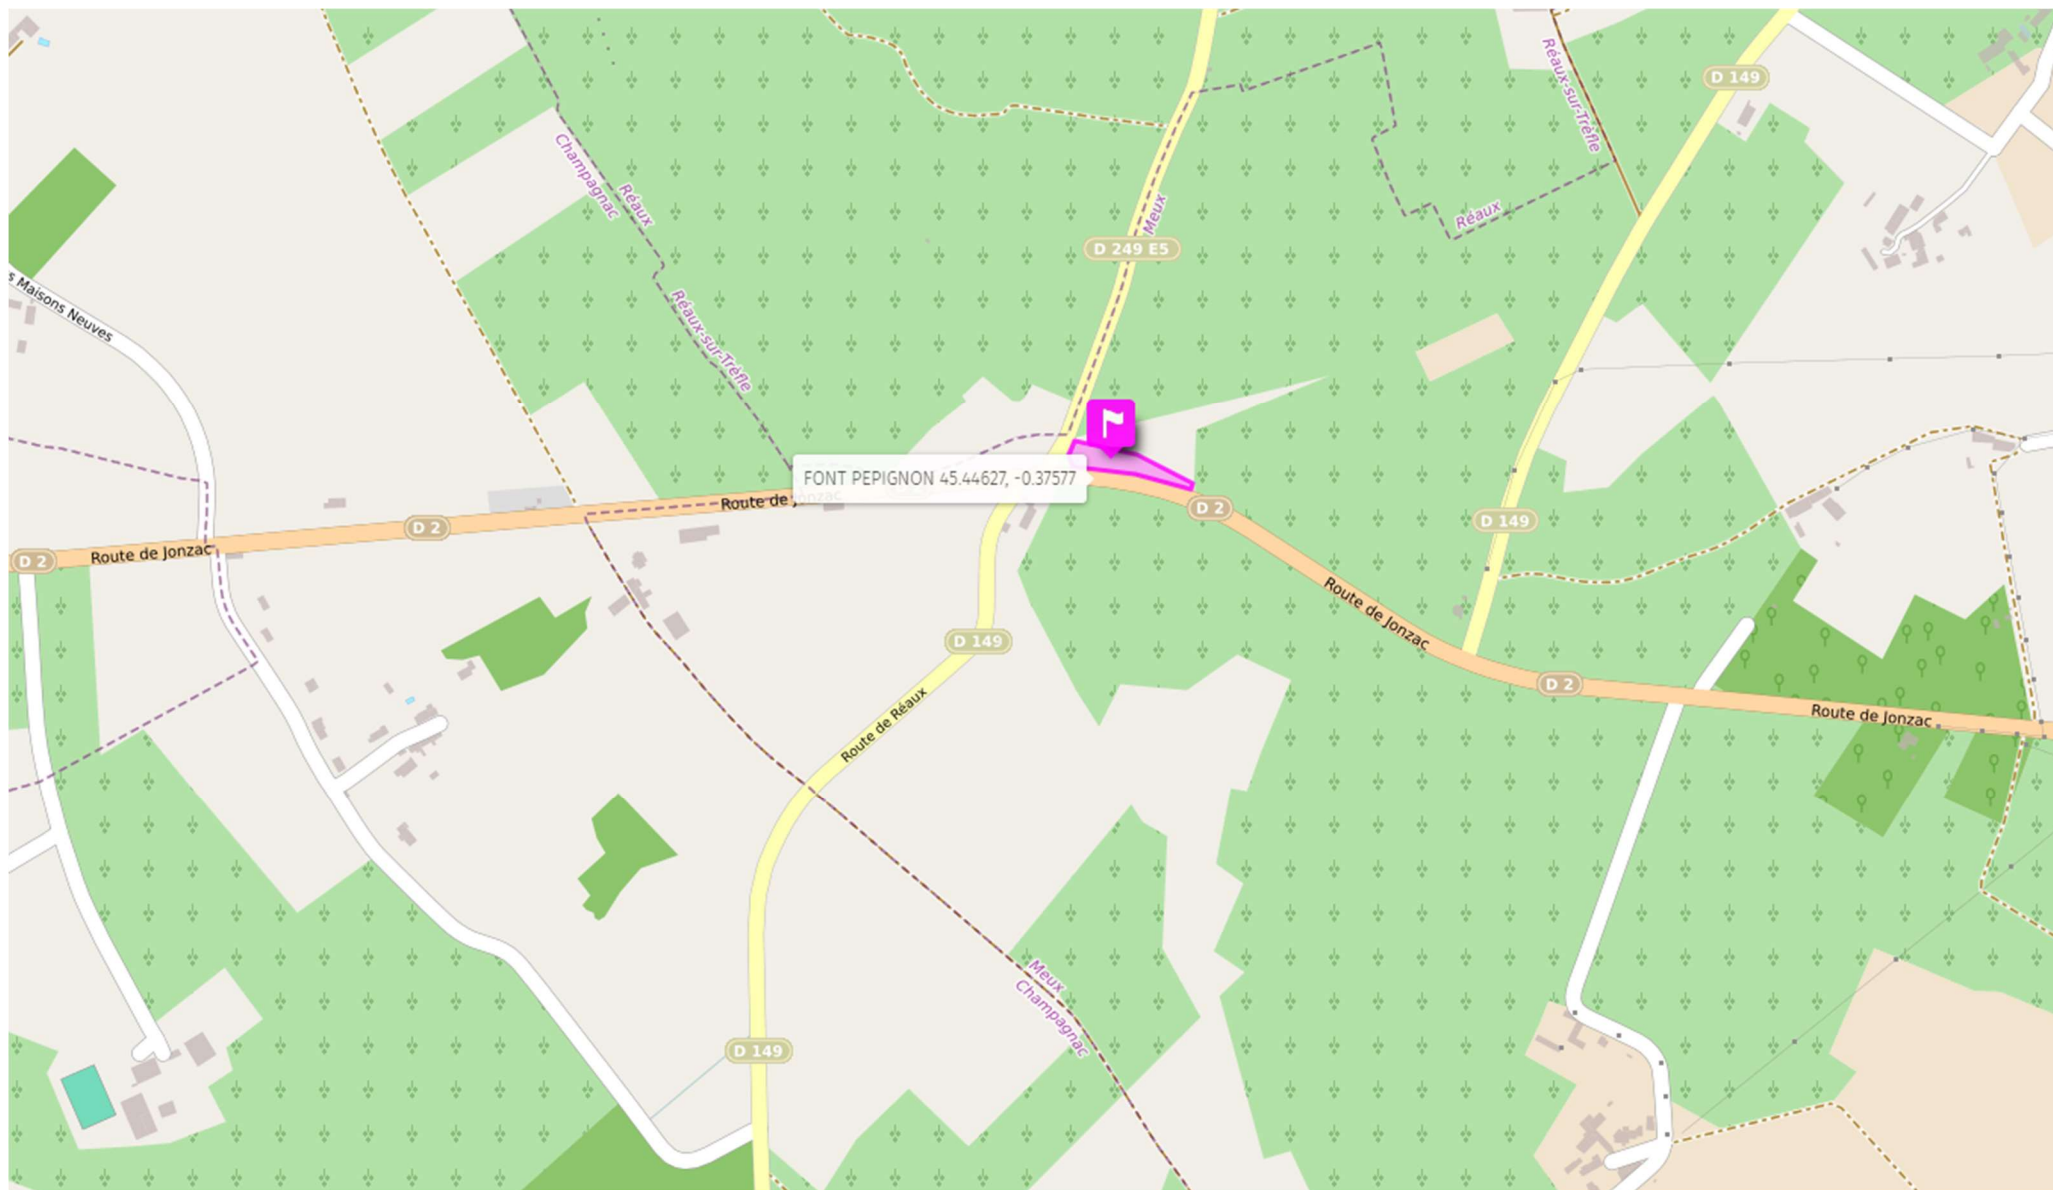

Dépôt de FOND PEIGNON -

Carrefour RD249E5 / RD149 route de Reaux / RD2 Route de Jonzac 17500 REAUX SUR TREFLE – GPS 45.44627 / -0.37577

Contact : Antony LOCUSSOL 06 37 10 73 48 ou Jean Marie RIPPE 06 14 42 17 05

Vue aérienne :